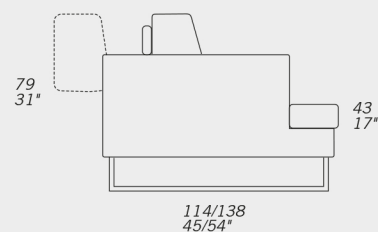

## STANDARD FEATURES

- Hard wood frame, seat suspensions in reinforced elastic webbing.
- Seat depth 66/106 cm - 26/42".
- Seat height 43 cm - 17".
- Armrest width 27 cm - 11".
- Armrest height 57 cm - 22".
- Seat cushions in polyurethane covered with feather.
- Back cushions in polyurethane covered with feather.
- Painted legs height 17 cm - 7".
- Folding bed not available.
- Moveable back cushions on all the skus, corner unit included.
- All corner elements include one C57 throw pillow free of charge.
- Stitching CUC 518.

## CARATTERISTICHE STANDARD

- Struttura in legno e multistrato, molleggio seduta con cinghie elastiche.
- Profondità seduta 66/106 cm.
- Altezza seduta 43 cm.
- Larghezza braccio 27 cm.
- Altezza braccio 57 cm.
- Cuscini seduta in poliuretano con materassina in piuma.
- Cuscini schienale in poliuretano con materassina in piuma.
- Piedi in metallo verniciato altezza 17 cm.
- Inserimento letto non possibile.
- Movimento del cuscino schienale su tutti gli elementi compreso l'angolo.
- Gli elementi con angolo E01 hanno il cuscino volante C57 compreso nel prezzo.
- Cucitura CUC 518.

## NOTES

- Dimensions: the first figure shows sizes in centimeters, the second in inches.
- Mixing above groups (Y - J) will create sectionals with different seat widths.
- Corner piece E01 is an odd piece and can be used with all above groups Y - J.
- Suggested pillow C57
- Suggested headrest PT8.
- For pillows please check accessories price list.

## NOTE

- Dimensioni: la prima cifra indica i centimetri, la seconda cifra indica i pollici.
- Utilizzando elementi di famiglie diverse (Y - J) si avranno composizioni con sedute di larghezza diverse tra di loro.
- L'elemento E01 può essere utilizzato indifferentemente con i gruppi Y - J.
- Cuscino consigliato C57.
- Poggiatesta consigliato PT8.
- Cuscini decorativi in diverse dimensioni e finiture vedi listino accessori.