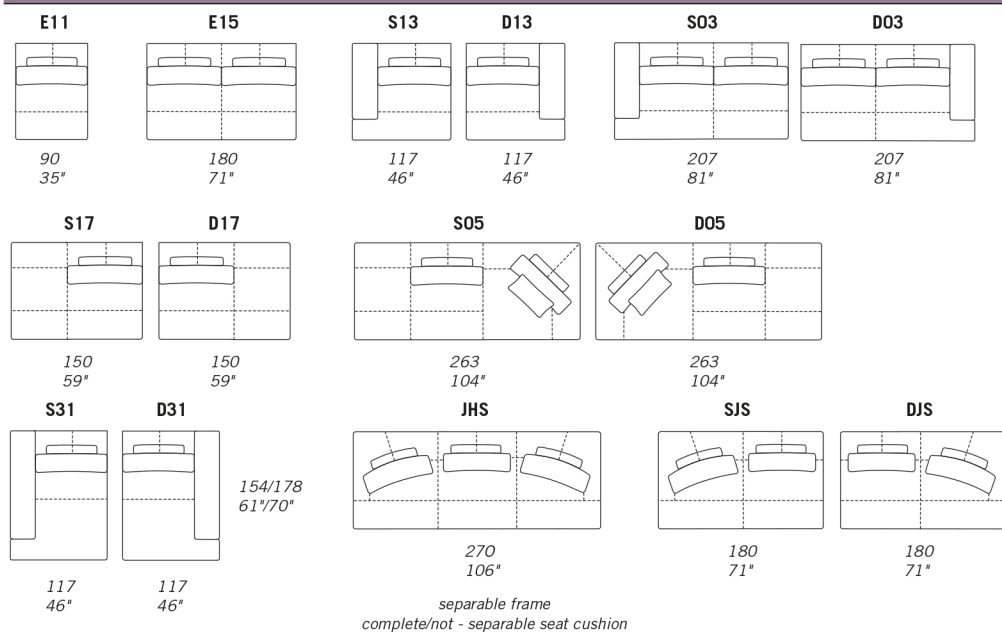

## STANDARD FEATURES

- Hard wood frame, seat suspensions in reinforced elastic webbing.
- Seat depth 66/106 cm - 26/42".
- Seat height 43 cm - 17".
- Armrest width 27 cm - 11".
- Armrest height 57 cm - 22".
- Seat cushions in polyurethane covered with feather.
- Back cushions in polyurethane covered with feather.
- Painted legs height 17 cm - 7".
- Folding bed not available.
- Moveable back cushions on all the skus, corner unit included.
- All corner elements include one C57 throw pillow free of charge.
- Stitching CUC 518.

## NOTES

- Dimensions: the first figure shows sizes in centimeters, the second in inches.
- Mixing above groups (Y - J) will create sectionals with different seat widths.
- Corner piece E01 is an odd piece and can be used with all above groups Y - J.
- Suggested pillow C57
- Suggested headrest PT8.
- For pillows please check accessories price list.

## NOTE

- Dimensioni: la prima cifra indica i centimetri, la seconda cifra indica i pollici.
- Utilizzando elementi di famiglie diverse (Y - J) si avranno composizioni con sedute di larghezza diverse tra di loro.
- L'elemento E01 può essere utilizzato indifferentemente con i gruppi Y - J.
- Cuscino consigliato C57.
- Poggiatesta consigliato PT8.
- Cuscini decorativi in diverse dimensioni e finiture vedi listino accessori.

**Y** all items in group Y have the same seat width / tutti gli elementi del gruppo Y hanno lo stesso modulo di seduta

separable frame  
complete/not - separable seat cushion

**J** all items in group J have the same seat width / tutti gli elementi del gruppo J hanno lo stesso modulo di seduta