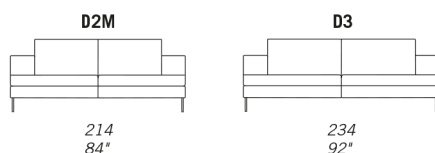

## STANDARD FEATURES

- Hard wood frame, seat suspensions in reinforced elastic webbing.
- Seat depth 66/106 cm - 26/42".
- Seat height 43 cm - 17".
- Armrest width 27 cm - 11".
- Armrest height 57 cm - 22".
- Seat cushions in polyurethane covered with feather.
- Back cushions in polyurethane covered with feather.
- Painted legs height 17 cm - 7".
- Folding bed not available.
- Moveable back cushions on all the skus, corner unit included.
- All corner elements include one C57 throw pillow free of charge.
- Stitching CUC 518.

## CARATTERISTICHE STANDARD

- Struttura in legno e multistrato, molleggio seduta con cinghie elastiche.
- Profondità seduta 66/106 cm.
- Altezza seduta 43 cm.
- Larghezza braccio 27 cm.
- Altezza braccio 57 cm.
- Cuscini seduta in poliuretano con materassina in piuma.
- Cuscini schienale in poliuretano con materassina in piuma.
- Piedi in metallo verniciato altezza 17 cm.
- Inserimento letto non possibile.
- Movimento del cuscino schienale su tutti gli elementi compreso l'angolo.
- Gli elementi con angolo E01 hanno il cuscino volante C57 compreso nel prezzo.
- Cucitura CUC 518.

## NOTES

- Dimensions: the first figure shows sizes in centimeters, the second in inches.
- Mixing above groups (Y - J) will create sectionals with different seat widths.
- Corner piece E01 is an odd piece and can be used with all above groups Y - J.
- Suggested pillow C57
- Suggested headrest PT8.
- For pillows please check accessories price list.

## NOTE

- Dimensioni: la prima cifra indica i centimetri, la seconda cifra indica i pollici.
- Utilizzando elementi di famiglie diverse (Y - J) si avranno composizioni con sedute di larghezza diverse tra di loro.
- L'elemento E01 può essere utilizzato indifferentemente con i gruppi Y - J.
- Cuscino consigliato C57.
- Poggiatesta consigliato PT8.
- Cuscini decorativi in diverse dimensioni e finiture vedi listino accessori.