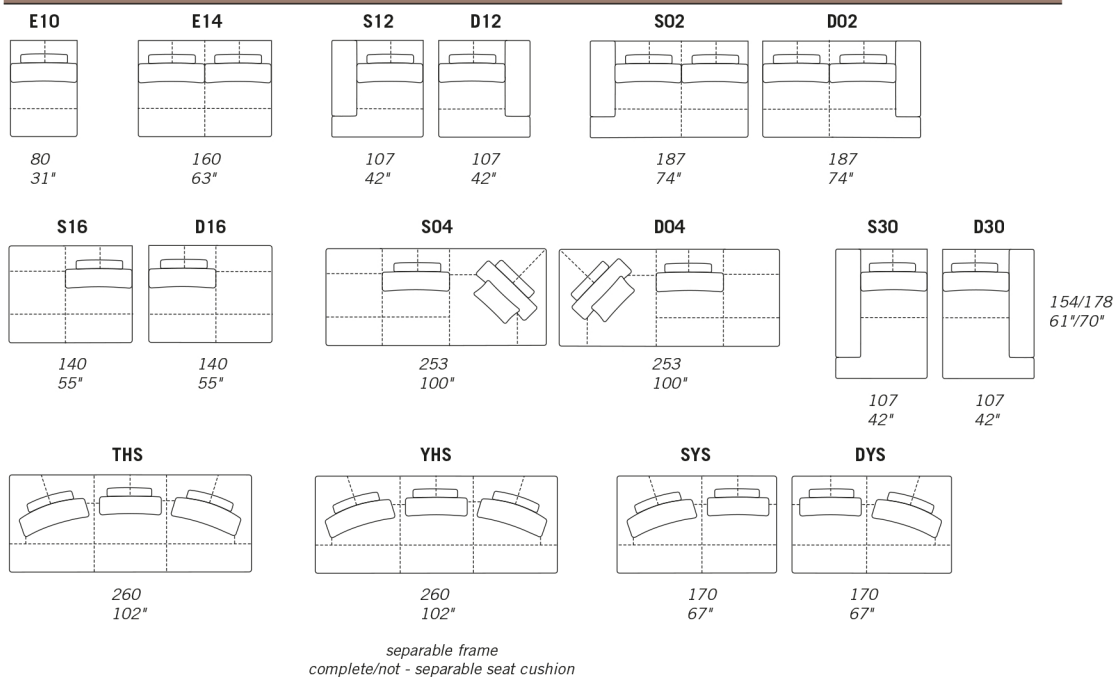

Y all items in group Y have the same seat width / tutti gli elementi del gruppo Y hanno lo stesso modulo di seduta