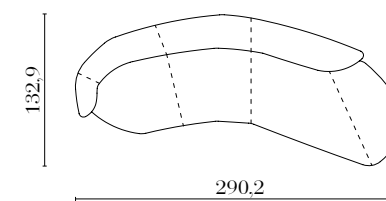

DW543 Corner table left

180 x 150 x 38 cm
 70^{3/4} x 59 x 15 in

DW514 End unit right

260 x 100 x 78 cm
 102^{1/4} x 39^{1/4} x 30^{3/4} in

DW540 Armrest

90 x 40 x 38 cm
 35^{1/2} x 15^{3/4} x 15 in

SUGAR Sofa