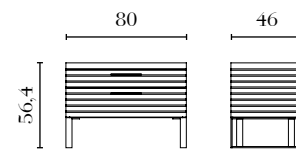

PT950

Bed Set Perfect Time

PT700G

Dresser w/glass top
190 x 52 x 78,4 cm
74^{3/4} x 20^{1/2} x 30^{3/4} in

PT700W

Dresser w/wood top
190 x 52 x 78,4 cm
74^{3/4} x 20^{1/2} x 30^{3/4} in

PT701G

Chest of Drawers
w/glass top
86 x 46 x 128,4 cm
33^{3/4} x 18 x 50^{1/2} in

PT701W

Chest of Drawers
w/wood top
86 x 46 x 128,4 cm
33^{3/4} x 18 x 50^{1/2} in

PT702G

Dresser w/glass top
140 x 52 x 78,4 cm
55 x 20^{1/2} x 30^{3/4} in

PT702W

Dresser w/wood top
140 x 52 x 78,4 cm
55 x 20^{1/2} x 30^{3/4} in