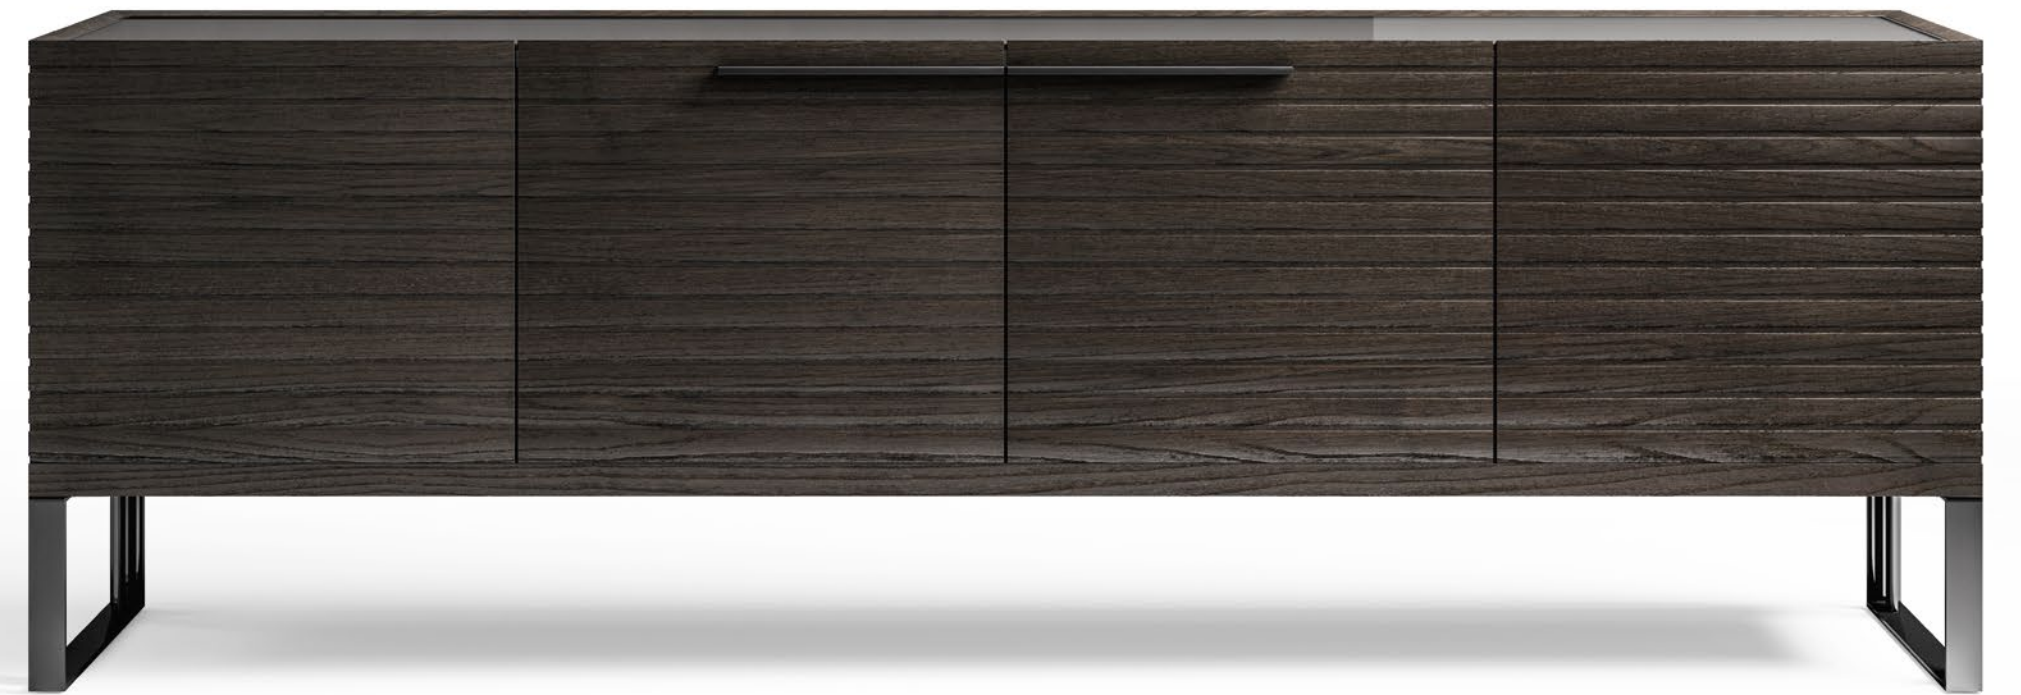

PT308G Coffee Table w/glass top

PT316G Rectangular Coffee Table w/glass top

38. living

PT313C Servant Table glass top

PT313 Servant Table all metal

PT302G Console w/glass top

Perfect Dining.

The Dining table of Perfect Time is a fine composition of geometric shapes. The double metal base, light and slender, supports an elegant wooden top with irregular edges and glass insert. This table, surrounded by chairs and armchairs, capture the attention of the entire dining area.

Il tavolo da pranzo di Perfect Time è una raffinata composizione di forme geometriche. La doppia base metallica, leggera e slanciata, supporta un elegante top in legno con angoli irregolari e inserto in vetro al centro. Questo tavolo, abbinato al design essenziale delle sedute, cattura l'attenzione dell'intera sala da pranzo.

Perfect Bar.

Perfect Office.

The desk is the most versatile piece of the Perfect Time collection. It is characterized by boldly proportions, refined upholstered parts and tailor-made stitches. Perfect for executive offices and for private studios, this is an innovative element which respects the timeless standards of classic good taste.

La scrivania Perfect Time è l'elemento più versatile della collezione. È caratterizzata da proporzioni audaci, rivestimenti finemente arricchiti da cuciture sartoriali e uno stile innovativo, che rispettano gli standard senza tempo del concept classico, rendendola perfetta per uffici dirigenziali e studi privati.