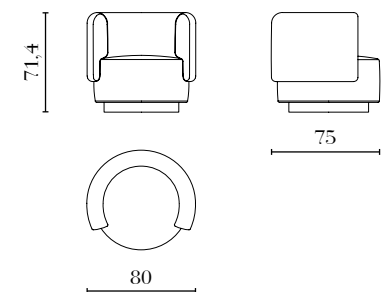

DW543 Corner table left

180 x 150 x 38 cm
 70^{3/4} x 59 x 15 in

DW514 End unit right

260 x 100 x 78 cm
 102^{1/4} x 39^{1/4} x 30^{3/4} in

DW540 Armrest

90 x 40 x 38 cm
 35^{1/2} x 15^{3/4} x 15 in

SUGAR Sofa

DW582 Sofa right

290,2 x 132,9 x 70,8 cm
 114^{1/4} x 52^{1/4} x 27^{3/4} in

UPTOYOU Armchair

DW506

80 x 75 x 71,4 cm
 31^{1/2} x 29^{1/2} x 28^{1/4} in

M A L E R B A
C O L L E C T I O N

since
1946

Via Cairo, 81
61024 Mombaroccio (PU) Italy
ph + 39 0721 470069
fax + 39 0721 471416
www.malerbafurniture.com
info@malerbafurniture.com