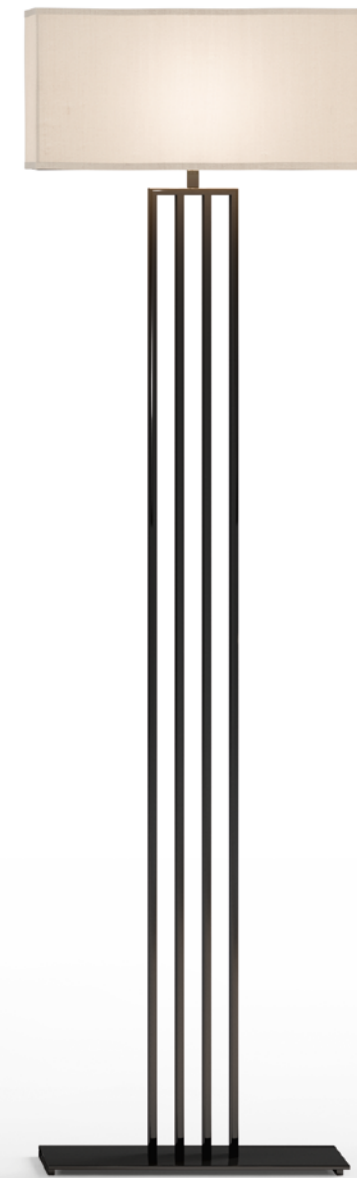

PT308G Coffee Table w/glass top

PT316G Rectangular Coffee Table w/glass top

38. living

PT313C Servant Table glass top

PT313 Servant Table all metal

PT302G Console w/glass top

Perfect Dining.

The Dining table of Perfect Time is a fine composition of geometric shapes. The double metal base, light and slender, supports an elegant wooden top with irregular edges and glass insert. This table, surrounded by chairs and armchairs, capture the attention of the entire dining area.

Il tavolo da pranzo di Perfect Time è una raffinata composizione di forme geometriche. La doppia base metallica, leggera e slanciata, supporta un elegante top in legno con angoli irregolari e inserto in vetro al centro. Questo tavolo, abbinato al design essenziale delle sedute, cattura l'attenzione dell'intera sala da pranzo.

Perfect Bar.

Perfect Office.

The desk is the most versatile piece of the Perfect Time collection. It is characterized by boldly proportions, refined upholstered parts and tailor-made stitches. Perfect for executive offices and for private studios, this is an innovative element which respects the timeless standards of classic good taste.

Le linee pulite ed eleganti di Perfect Time si uniscono in una zona notte esclusiva, dove l'essenza in castagno scuro dei mobili e il cromo nero del metallo sono arricchiti dai luminosi rivestimenti in pelle. Il particolare design della testata del letto richiama le linee degli altri elementi, mentre la luce calda delle lampade rende la stanza ancor più confortevole.