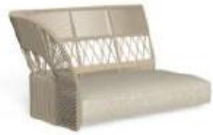

CLIFF LOUNGE - DECO

CLIFF SOFA DX BACKREST ROPE

Width	Depth	Height	H.seat	H.cus
195	114	105	44	38

CLIFF SOFA SX BACKREST ROPE

Width	Depth	Height	H.seat	H.cus
195	114	105	44	38

CLIFF SOFA CX BACKREST ROPE

Width	Depth	Height	H.seat	H.cus
172	114	105	44	38

CLIFF SOFA CORNER BACKREST ROPE

Width	Depth	Height	H.seat	H.cus
114	114	105	44	38

CLIFF SOFA LOUNGE DX BACKREST ROPE

Width	Depth	Height	H.seat	H.cus
114	195	105	44	38

CLIFF SOFA LOUNGE SX BACKREST ROPE

Width	Depth	Height	H.seat	H.cus
114	195	105	44	38

CLIFF SOFA BACKREST ROPE

Width	Depth	Height	H.seat	H.cus
288	114	105	44	38

CLIFF SOFA LOUNGE XL DX BACKREST ROPE

Width	Depth	Height	H.seat	H.cus
146	163	105	44	38

CLIFF SOFA LOUNGE XL SX BACKREST ROPE

Width	Depth	Height	H.seat	H.cus
146	163	105	44	38

CLIFF LOUNGE ARMCHAIR

Width	Depth	Height	H.seat	H.cus
121	90	101	44	38