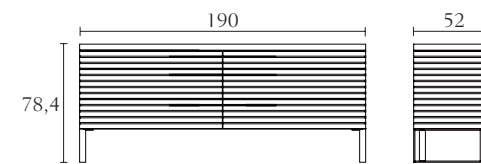

Orthopaedic spring
cm 153 x 203
inch 60^{1/4} x 80

Orthopaedic spring
cm 193 x 203
inch 76 x 80

Orthopaedic spring
cm 183 x 214
inch. 72 x 84^{1/4}

Orthopaedic spring
cm 183 x 203
inch. 72 x 80

Orthopaedic spring
cm 200 x 203
inch. 78^{3/4} x 80

PT950

Bed Set Perfect Time

PT700G **PT700W** **PT702G** **PT702W**

Dresser w/glass top
cm 190 x 52 x H 78,4
inch 74^{3/4} x 20^{1/2} x H 30^{3/4}

Dresser w/wood top
cm 190 x 52 x H 78,4
inch 74^{3/4} x 20^{1/2} x H 30^{3/4}

Dresser w/glass top
cm 140 x 52 x H 78,4
inch 55 x 20^{1/2} x H 30^{3/4}

Dresser w/wood top
cm 140 x 52 x H 78,4
inch 55 x 20^{1/2} x H 30^{3/4}

PT703G **PT703W** **PT704G** **PT704W**

Nightstand w/glass top
cm 80 x 46 x H 56,4
inch 31^{1/2} x 18 x H 22^{1/4}