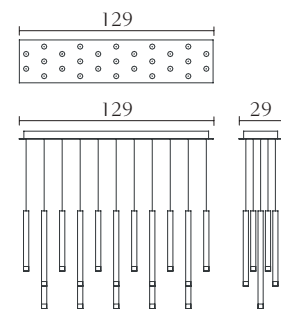

Set of Two Panels
cm 50 x H 130
inch 19^{3/4} x H 51^{1/5}

Wall Panel
cm 130 x H 130
inch 51^{1/5} x H 51^{1/5}

PT604 **PT606**

Chandelier w/3 Pendants
cm Ø 20
inch Ø 7^{3/4}

Rectangular Chandelier w/27 pendants
cm 129 x 29
inch 50^{3/4} x 11^{1/2}

ACCESSORIES

20267

Glass Bowl
cm Ø 15,5 x H 8,5
inch Ø 6 x H 3^{1/3}

20278

Glass Bowl
cm Ø 29 x H 19
inch Ø 11^{2/5} x H 7^{1/2}

80492

Glass Vase
cm H 20,5
inch H 8

75532

Glass Vase
cm H 28
inch H 11

75542

Glass Vase
cm H 43
inch H 17

73632

Glass Vase
cm Ø 16 x H 15
inch Ø 6^{1/3} x H 6

80502

Glass Vase
cm H 14,5
inch H 5^{3/4}

70217