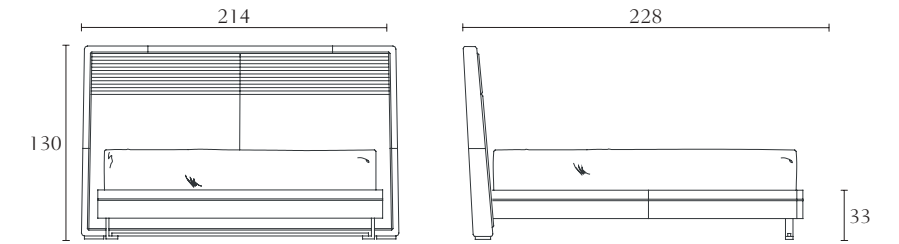

California size bed
cm 214 x 239 x H 130
inch 84^{1/4} x 94 x H 51^{1/4}

California special size bed
cm 214 x 228 x H 130
inch 84^{1/4} x 89^{3/4} x H 51^{1/4}

Special size bed
cm 231 x 228 x H 130
inch 91 x 89^{3/4} x H 51^{1/4}

Orthopaedic spring
cm 153 x 203
inch 60^{1/4} x 80

Orthopaedic spring
cm 193 x 203
inch 76 x 80

Orthopaedic spring
cm 183 x 214
inch. 72 x 84^{1/4}

Orthopaedic spring
cm 183 x 203
inch. 72 x 80

Orthopaedic spring
cm 200 x 203
inch. 78^{3/4} x 80

PT950

Bed Set Perfect Time

PT700G **PT700W** **PT702G** **PT702W**

Dresser w/glass top
cm 190 x 52 x H 78,4
inch 74^{3/4} x 20^{1/2} x H 30^{3/4}

Dresser w/wood top
cm 190 x 52 x H 78,4
inch 74^{3/4} x 20^{1/2} x H 30^{3/4}