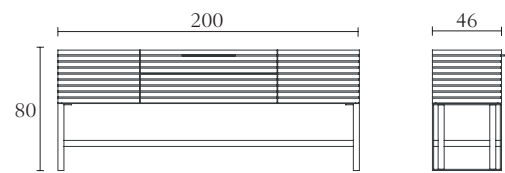

Buffet w/glass top
cm 200 x 52 x H 80
inch 78^{3/4} x 20^{1/2} x H 31^{1/2}

Buffet w/wood top
cm 200 x 52 x H 80
inch 78^{3/4} x 20^{1/2} x H 31^{1/2}

L001

Optional internal light

L002

Optional internal light

PT003G PT003W PT099

Buffet w/glass top
cm 160 x 52 x H 80
inch 63 x 20^{1/2} x H 31^{1/2}

Buffet w/wood top
cm 160 x 52 x H 80
inch 63 x 20^{1/2} x H 31^{1/2}

Optional drawers for buffet cm 240 / 200

L003

Optional internal light

PT004G PT004W PT005G PT005W

Servant w/glass top
cm 200 x 46 x H 80
inch 78^{3/4} x 18 x H 31^{1/2}

Servant w/wood top
cm 200 x 46 x H 80
inch 78^{3/4} x 18 x H 31^{1/2}

TV Unit w/glass top
cm 200 x 52 x H 53,5
inch 78^{3/4} x 20^{1/2} x H 21

TV Unit w/wood top
cm 200 x 52 x H 53,5
inch 78^{3/4} x 20^{1/2} x H 21

PT006W L006 PT007J

Cabinet
cm 130 x 46 x H 165
inch 51^{1/4} x 18 x H 65

Optional internal light

Bar Unit w/light
cm 130 x 46 x H 165
inch 51^{1/4} x 18 x H 65