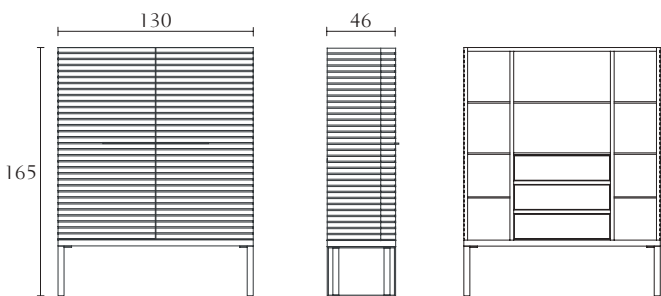

Buffet w/glass top
cm 200 x 52 x H 80
inch 78^{3/4} x 20^{1/2} x H 31^{1/2}

Buffet w/wood top
cm 200 x 52 x H 80
inch 78^{3/4} x 20^{1/2} x H 31^{1/2}

L001

Optional internal light

L002

Optional internal light

Optional internal light

PT004G PT004W PT005G PT005W

Servant w/glass top
cm 200 x 46 x H 80
inch 78^{3/4} x 18 x H 31^{1/2}

Servant w/wood top
cm 200 x 46 x H 80
inch 78^{3/4} x 18 x H 31^{1/2}

TV Unit w/glass top
cm 200 x 52 x H 53,5
inch 78^{3/4} x 20^{1/2} x H 21

TV Unit w/wood top
cm 200 x 52 x H 53,5
inch 78^{3/4} x 20^{1/2} x H 21

PT006W L006 PT007J

Cabinet
cm 130 x 46 x H 165
inch 51^{1/4} x 18 x H 65

Optional internal light

Bar Unit w/light
cm 130 x 46 x H 165
inch 51^{1/4} x 18 x H 65

PT300G PT300W PT301G PT301W

Fix Dining Table w/glass top
cm 280 x 110 x H 74
inch 110^{1/4} x 43^{1/4} x H 29^{1/4}

Fix Dining Table w/wood top
cm 280 x 110 x H 74
inch 110^{1/4} x 43^{1/4} x H 29^{1/4}