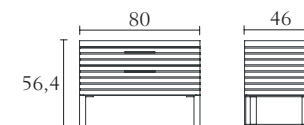

Orthopaedic spring
cm 153 x 203
inch 60^{1/4} x 80

Orthopaedic spring
cm 193 x 203
inch 76 x 80

Orthopaedic spring
cm 183 x 214
inch. 72 x 84^{1/4}

Orthopaedic spring
cm 183 x 203
inch. 72 x 80

Orthopaedic spring
cm 200 x 203
inch. 78^{3/4} x 80

PT950

Bed Set Perfect Time

PT700G **PT700W** **PT702G** **PT702W**

Dresser w/glass top
cm 190 x 52 x H 78,4
inch 74^{3/4} x 20^{1/2} x H 30^{3/4}

Dresser w/wood top
cm 190 x 52 x H 78,4
inch 74^{3/4} x 20^{1/2} x H 30^{3/4}

Dresser w/glass top
cm 140 x 52 x H 78,4
inch 55 x 20^{1/2} x H 30^{3/4}

Dresser w/wood top
cm 140 x 52 x H 78,4
inch 55 x 20^{1/2} x H 30^{3/4}

PT703G **PT703W** **PT704G** **PT704W**

Nightstand w/glass top
cm 80 x 46 x H 56,4
inch 31^{1/2} x 18 x H 22^{1/4}

Nightstand w/wood top
cm 80 x 46 x H 56,4
inch 31^{1/2} x 18 x H 22^{1/4}

Nightstand w/glass top
cm 60 x 46 x H 56,4
inch 23^{1/2} x 18 x H 22^{1/4}

Nightstand w/wood top
cm 60 x 46 x H 56,4
inch 23^{1/2} x 18 x H 22^{1/4}