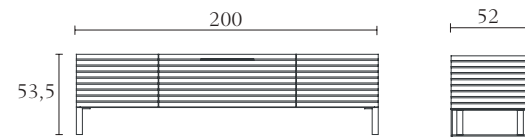

Buffet w/glass top
cm 200 x 52 x H 80
inch 78^{3/4} x 20^{1/2} x H 31^{1/2}

Buffet w/wood top
cm 200 x 52 x H 80
inch 78^{3/4} x 20^{1/2} x H 31^{1/2}

L001

Optional internal light

L002

Optional internal light

PT003G PT003W PT099

Buffet w/glass top
cm 160 x 52 x H 80
inch 63 x 20^{1/2} x H 31^{1/2}

Buffet w/wood top
cm 160 x 52 x H 80
inch 63 x 20^{1/2} x H 31^{1/2}

Optional drawers for buffet cm 240 / 200

L003

Optional internal light

PT004G PT004W PT005G PT005W

Servant w/glass top
cm 200 x 46 x H 80
inch 78^{3/4} x 18 x H 31^{1/2}

Servant w/wood top
cm 200 x 46 x H 80
inch 78^{3/4} x 18 x H 31^{1/2}

TV Unit w/glass top
cm 200 x 52 x H 53,5
inch 78^{3/4} x 20^{1/2} x H 21

TV Unit w/wood top
cm 200 x 52 x H 53,5
inch 78^{3/4} x 20^{1/2} x H 21

PT006W L006 PT007J

Cabinet
cm 130 x 46 x H 165
inch 51^{1/4} x 18 x H 65

Optional internal light

Bar Unit w/light
cm 130 x 46 x H 165
inch 51^{1/4} x 18 x H 65