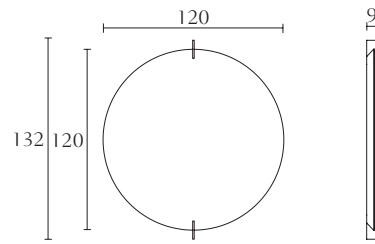

Nightstand w/wood top
cm 80 x 46 x H 56,4
inch 31^{1/2} x 18 x H 22^{1/4}

Nightstand w/glass top
cm 60 x 46 x H 56,4
inch 23^{1/2} x 18 x H 22^{1/4}

Nightstand w/wood top
cm 60 x 46 x H 56,4
inch 23^{1/2} x 18 x H 22^{1/4}

PT020 **PT021**

Wall Panel
cm 130 x H 130
inch 51^{1/5} x H 51^{1/5}

Set of Two Panels
cm 50 x H 130
inch 19^{3/4} x H 51^{1/5}

PT605

Wall Mirror
cm Ø 120 x 9
inch Ø 47^{1/4} x 3^{1/2}

PT022 **PT023**

Wall Panel
cm 120 x H 120
inch 47^{1/4} x H 47^{1/4}