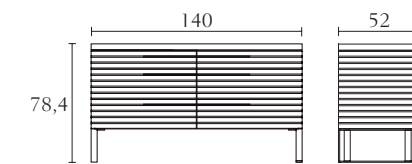

California size bed
cm 214 x 239 x H 130
inch 84^{1/4} x 94 x H 51^{1/4}

California special size bed
cm 214 x 228 x H 130
inch 84^{1/4} x 89^{3/4} x H 51^{1/4}

Special size bed
cm 231 x 228 x H 130
inch 91 x 89^{3/4} x H 51^{1/4}

Orthopaedic spring
cm 153 x 203
inch 60^{1/4} x 80

Orthopaedic spring
cm 193 x 203
inch 76 x 80

Orthopaedic spring
cm 183 x 214
inch. 72 x 84^{1/4}

Orthopaedic spring
cm 183 x 203
inch. 72 x 80

Orthopaedic spring
cm 200 x 203
inch. 78^{3/4} x 80

PT950

Bed Set Perfect Time

PT700G **PT700W** **PT702G** **PT702W**

Dresser w/glass top
cm 190 x 52 x H 78,4
inch 74^{3/4} x 20^{1/2} x H 30^{3/4}

Dresser w/wood top
cm 190 x 52 x H 78,4
inch 74^{3/4} x 20^{1/2} x H 30^{3/4}

Dresser w/glass top
cm 140 x 52 x H 78,4
inch 55 x 20^{1/2} x H 30^{3/4}

Dresser w/wood top
cm 140 x 52 x H 78,4
inch 55 x 20^{1/2} x H 30^{3/4}

PT703G **PT703W** **PT704G** **PT704W**

Nightstand w/glass top
cm 80 x 46 x H 56,4
inch 31^{1/2} x 18 x H 22^{1/4}