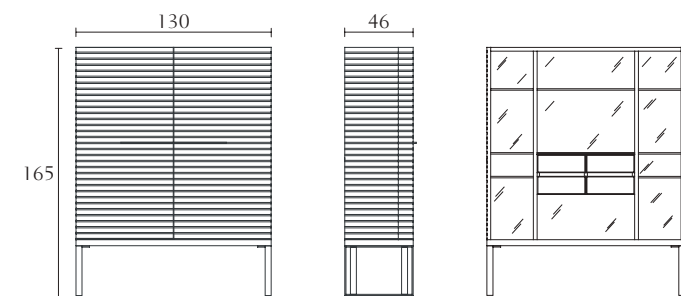

Buffet w/glass top
cm 200 x 52 x H 80
inch 78^{3/4} x 20^{1/2} x H 31^{1/2}

Buffet w/wood top
cm 200 x 52 x H 80
inch 78^{3/4} x 20^{1/2} x H 31^{1/2}

L001

Optional internal light

L002

Optional internal light

Optional internal light

PT004G PT004W PT005G PT005W

Servant w/glass top
cm 200 x 46 x H 80
inch 78^{3/4} x 18 x H 31^{1/2}

Servant w/wood top
cm 200 x 46 x H 80
inch 78^{3/4} x 18 x H 31^{1/2}

TV Unit w/glass top
cm 200 x 52 x H 53,5
inch 78^{3/4} x 20^{1/2} x H 21

TV Unit w/wood top
cm 200 x 52 x H 53,5
inch 78^{3/4} x 20^{1/2} x H 21

PT006W L006 PT007J

Cabinet
cm 130 x 46 x H 165
inch 51^{1/4} x 18 x H 65

Optional internal light

Bar Unit w/light
cm 130 x 46 x H 165
inch 51^{1/4} x 18 x H 65

PT300G PT300W PT301G PT301W

Fix Dining Table w/glass top
cm 280 x 110 x H 74
inch 110^{1/4} x 43^{1/4} x H 29^{1/4}

Fix Dining Table w/wood top
cm 280 x 110 x H 74
inch 110^{1/4} x 43^{1/4} x H 29^{1/4}