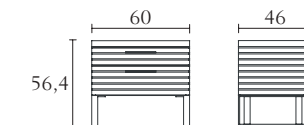

Orthopaedic spring
cm 153 x 203
inch 60^{1/4} x 80

Orthopaedic spring
cm 193 x 203
inch 76 x 80

Orthopaedic spring
cm 183 x 214
inch. 72 x 84^{1/4}

Orthopaedic spring
cm 183 x 203
inch. 72 x 80

Orthopaedic spring
cm 200 x 203
inch. 78^{3/4} x 80

PT950

Bed Set Perfect Time

PT700G **PT700W** **PT702G** **PT702W**

Dresser w/glass top
cm 190 x 52 x H 78,4
inch 74^{3/4} x 20^{1/2} x H 30^{3/4}

Dresser w/wood top
cm 190 x 52 x H 78,4
inch 74^{3/4} x 20^{1/2} x H 30^{3/4}

Dresser w/glass top
cm 140 x 52 x H 78,4
inch 55 x 20^{1/2} x H 30^{3/4}

Dresser w/wood top
cm 140 x 52 x H 78,4
inch 55 x 20^{1/2} x H 30^{3/4}

PT703G **PT703W** **PT704G** **PT704W**

Nightstand w/glass top
cm 80 x 46 x H 56,4
inch 31^{1/2} x 18 x H 22^{1/4}

Nightstand w/wood top
cm 80 x 46 x H 56,4
inch 31^{1/2} x 18 x H 22^{1/4}

Nightstand w/glass top
cm 60 x 46 x H 56,4
inch 23^{1/2} x 18 x H 22^{1/4}

Nightstand w/wood top
cm 60 x 46 x H 56,4
inch 23^{1/2} x 18 x H 22^{1/4}