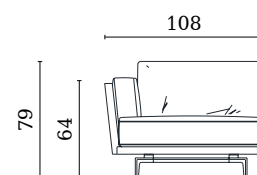

AT302M
High lamp table
with marble top
160 x 44 x 75 cm

MH503
Sofa
215 x 95 x 79 cm

MH515
End side right
192 x 95 x 79 cm

MH504
Sofa
255 x 95 x 79 cm

MH517
Central module
166 x 95 x 79 cm

MH505
Sofa
284 x 95 x 79 cm

MH518
Pouff
80 x 80 x 42 cm

MH513
End side right
275 x 95 x 79 cm

MH519
Chaise longue right
108 x 160 x 79 cm

MH514
End side left
275 x 95 x 79 cm

MH520
Chaise longue left
108 x 160 x 79 cm

MH521
Central corner module right
135 x 135 x 79 cm