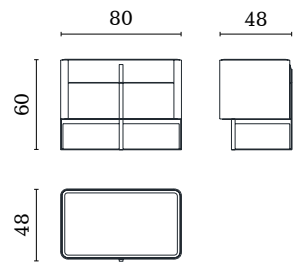

MH910
Queen size bed
166 x 230,5 x 110 cm
Rete spring 153 x 203

MH913
California special size bed
196 x 230 x 110 cm
Rete spring 183 x 203

MH911
King size bed
206 x 230,5 x 110 cm
Rete spring 193 x 203

MH915
Special size bed
213 x 230,5 x 110 cm
Rete spring 200 x 203

MH912
California size bed
196 x 241,5 x 110 cm
Rete spring 183 x 214

MH700
Dresser
180 x 52 x 75 cm

MH705
Nightstand
50 x 50 x 60 cm

MH702
Dresser
140 x 52 x 75 cm

MH313
Servant table
38,5 x 38,5 x 51 cm

MH703
Nightstand
80 x 48 x 60 cm

MH605
Mirror
130 x 6 x 130 cm

MH704
Nightstand
60 x 48 x 60 cm

M A L E R B A
C O L L E C T I O N

since
1946

Via Cairo, 81
61024 Mombaroccio (PU) Italy
ph + 39 0721 470069
fax + 39 0721 471416
www.malerbafurniture.com
info@malerbafurniture.com