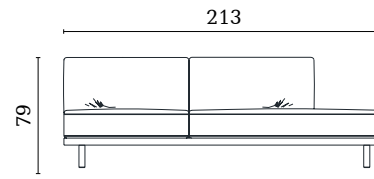

MH518
Pouff
80 x 80 x 42 cm

MH513
End side right
275 x 95 x 79 cm

MH519
Chaise longue right
108 x 160 x 79 cm

MH514
End side left
275 x 95 x 79 cm

MH520
Chaise longue left
108 x 160 x 79 cm

MH521
Central corner module right
135 x 135 x 79 cm

MH541
Central corner module left
135 x 135 x 79 cm

MH522
End side corner shape right
174 x 180 x 79 cm

MH523
End side corner shape left
174 x 180 x 79 cm

MH524
End corner right
228 x 95 x 79 cm

MH525
End corner left
228 x 95 x 79 cm

MH526
Modular unit right
213 x 95 x 79 cm

MH527
Modular unit left
213 x 95 x 79 cm

MH528
Modular unit right
130 x 95 x 79 cm

MH529
Modular unit left
130 x 95 x 79 cm

MH530
End corner right
with drawer
228 x 95 x 79 cm