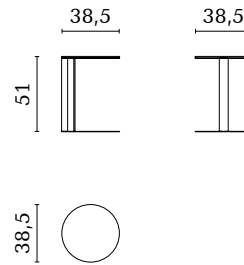

MH910
Queen size bed
166 x 230,5 x 110 cm
Rete spring 153 x 203

MH913
California special size bed
196 x 230 x 110 cm
Rete spring 183 x 203

MH911
King size bed
206 x 230,5 x 110 cm
Rete spring 193 x 203

MH915
Special size bed
213 x 230,5 x 110 cm
Rete spring 200 x 203

MH912
California size bed
196 x 241,5 x 110 cm
Rete spring 183 x 214

MH700
Dresser
180 x 52 x 75 cm

MH705
Nightstand
50 x 50 x 60 cm

MH702
Dresser
140 x 52 x 75 cm

MH313
Servant table
38,5 x 38,5 x 51 cm

MH703
Nightstand
80 x 48 x 60 cm

MH605
Mirror
130 x 6 x 130 cm

MH704
Nightstand
60 x 48 x 60 cm

M A L E R B A
C O L L E C T I O N

since
1946

Via Cairo, 81
61024 Mombaroccio (PU) Italy
ph + 39 0721 470069
fax + 39 0721 471416
www.malerbafurniture.com
info@malerbafurniture.com