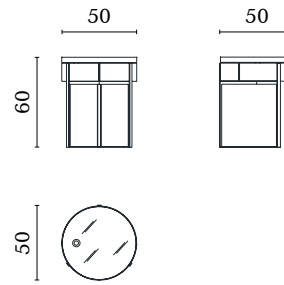

MH903
California special size bed
207 x 230 x 120 cm
Rete spring 183 x 203

MH901
King size bed
217 x 230 x 120 cm
Rete spring 193 x 203

MH905
Special size bed
224 x 230 x 120 cm
Rete spring 200 x 203

MH902
California size bed
207 x 241 x 120 cm
Rete spring 183 x 214

MH910
Queen size bed
166 x 230,5 x 110 cm
Rete spring 153 x 203

MH913
California special size bed
196 x 230 x 110 cm
Rete spring 183 x 203

MH911
King size bed
206 x 230,5 x 110 cm
Rete spring 193 x 203

MH915
Special size bed
213 x 230,5 x 110 cm
Rete spring 200 x 203

MH912
California size bed
196 x 241,5 x 110 cm
Rete spring 183 x 214

MH700
Dresser
180 x 52 x 75 cm

MH705
Nightstand
50 x 50 x 60 cm

MH702
Dresser
140 x 52 x 75 cm

MH313
Servant table
38,5 x 38,5 x 51 cm

MH703
Nightstand
80 x 48 x 60 cm

MH605
Mirror
130 x 6 x 130 cm

MH704
Nightstand
60 x 48 x 60 cm

M A L E R B A
C O L L E C T I O N

since
1946

Via Cairo, 81
61024 Mombaroccio (PU) Italy
ph + 39 0721 470069
fax + 39 0721 471416
www.malerbafurniture.com
info@malerbafurniture.com