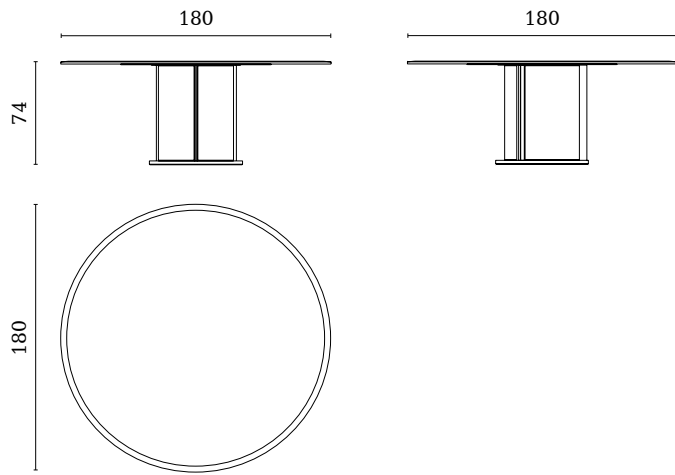

MH535
Modular unit left
with drawer
130 x 95 x 79 cm

MH536
Central corner module
right
95 x 95 x 79 cm

MH537
Central corner module
left
95 x 95 x 79 cm

SP506
Armchair
75 x 74 x 78 cm

MH308
Side drawer for sofa
with castors
47 x 79 x 53 cm

MH307
Side drawer for sofa
with castors
47 x 79 x 36,5 cm

TY506
Armchair
82,5 x 83 x 80 cm

TY507
Swiveling armchair
82,5 x 83 x 80 cm

MH300
Dining table
280 x 113 x 74 cm

MH301
Dining table
240 x 110 x 74 cm

MH302
Dining table
220 x 110 x 74 cm

MH501
Chair
52,5 x 55,5 x 81,5 cm

MH321
Round dining table
Ø180 x 74 cm

MH322
Round dining table
Ø160 x 74 cm

MH398
Lazy susan
Ø 90 cm

MH399
Lazy susan
Ø 80 cm

MH900
Queen size bed
177 x 230 x 120 cm
Rete spring 153 x 203