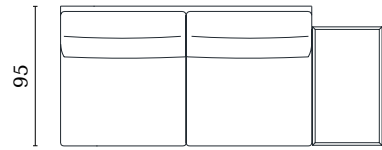

MH518
Pouff
80 x 80 x 42 cm

MH513
End side right
275 x 95 x 79 cm

MH519
Chaise longue right
108 x 160 x 79 cm

MH514
End side left
275 x 95 x 79 cm

MH520
Chaise longue left
108 x 160 x 79 cm

MH521
Central corner module right
135 x 135 x 79 cm

MH541
Central corner module left
135 x 135 x 79 cm

MH522
End side corner shape right
174 x 180 x 79 cm

MH523
End side corner shape left
174 x 180 x 79 cm

MH524
End corner right
228 x 95 x 79 cm

MH525
End corner left
228 x 95 x 79 cm

MH526
Modular unit right
213 x 95 x 79 cm

MH527
Modular unit left
213 x 95 x 79 cm

MH528
Modular unit right
130 x 95 x 79 cm

MH529
Modular unit left
130 x 95 x 79 cm

MH530
End corner right
with drawer
228 x 95 x 79 cm

MH531
End corner left
with drawer
228 x 95 x 79 cm

MH532
Modular unit right
with drawer
213 x 95 x 79 cm

MH533
Modular unit left
with drawer
213 x 95 x 79 cm

MH534
Modular unit right
with drawer
130 x 95 x 79 cm