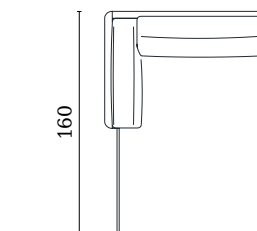

AT302M
High lamp table
with marble top
160 x 44 x 75 cm

MH503
Sofa
215 x 95 x 79 cm

MH515
End side right
192 x 95 x 79 cm

MH504
Sofa
255 x 95 x 79 cm

MH517
Central module
166 x 95 x 79 cm

MH505
Sofa
284 x 95 x 79 cm

MH518
Pouff
80 x 80 x 42 cm

MH513
End side right
275 x 95 x 79 cm

MH519
Chaise longue right
108 x 160 x 79 cm

MH514
End side left
275 x 95 x 79 cm

MH520
Chaise longue left
108 x 160 x 79 cm

MH521
Central corner module right
135 x 135 x 79 cm

MH541
Central corner module left
135 x 135 x 79 cm

MH522
End side corner shape right
174 x 180 x 79 cm

MH523
End side corner shape left
174 x 180 x 79 cm

MH524
End corner right
228 x 95 x 79 cm

MH525
End corner left
228 x 95 x 79 cm