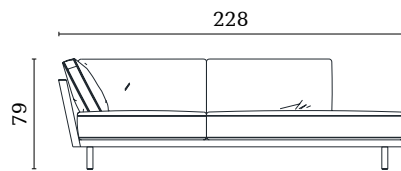

AT302M
High lamp table
with marble top
160 x 44 x 75 cm

MH503
Sofa
215 x 95 x 79 cm

MH515
End side right
192 x 95 x 79 cm

MH504
Sofa
255 x 95 x 79 cm

MH517
Central module
166 x 95 x 79 cm

MH505
Sofa
284 x 95 x 79 cm

MH518
Pouff
80 x 80 x 42 cm

MH513
End side right
275 x 95 x 79 cm

MH519
Chaise longue right
108 x 160 x 79 cm

MH514
End side left
275 x 95 x 79 cm

MH520
Chaise longue left
108 x 160 x 79 cm

MH521
Central corner module right
135 x 135 x 79 cm

MH541
Central corner module left
135 x 135 x 79 cm

MH522
End side corner shape right
174 x 180 x 79 cm

MH523
End side corner shape left
174 x 180 x 79 cm

MH524
End corner right
228 x 95 x 79 cm

MH525
End corner left
228 x 95 x 79 cm