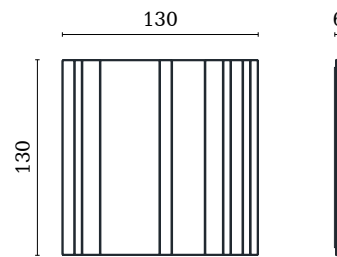

MH912
California size bed
196 x 241,5 x 110 cm
Rete spring 183 x 214

MH700
Dresser
180 x 52 x 75 cm

MH705
Nightstand
50 x 50 x 60 cm

MH702
Dresser
140 x 52 x 75 cm

MH313
Servant table
38,5 x 38,5 x 51 cm

MH703
Nightstand
80 x 48 x 60 cm