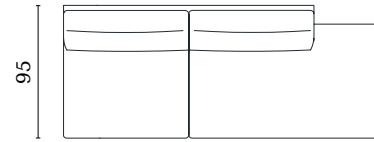

MH518
Pouff
80 x 80 x 42 cm

MH513
End side right
275 x 95 x 79 cm

MH519
Chaise longue right
108 x 160 x 79 cm

MH514
End side left
275 x 95 x 79 cm

MH520
Chaise longue left
108 x 160 x 79 cm

MH521
Central corner module right
135 x 135 x 79 cm

MH541
Central corner module left
135 x 135 x 79 cm

MH522
End side corner shape right
174 x 180 x 79 cm

MH523
End side corner shape left
174 x 180 x 79 cm

MH524
End corner right
228 x 95 x 79 cm

MH525
End corner left
228 x 95 x 79 cm

MH526
Modular unit right
213 x 95 x 79 cm

MH527
Modular unit left
213 x 95 x 79 cm

MH528
Modular unit right
130 x 95 x 79 cm

MH529
Modular unit left
130 x 95 x 79 cm

MH530
End corner right
with drawer
228 x 95 x 79 cm