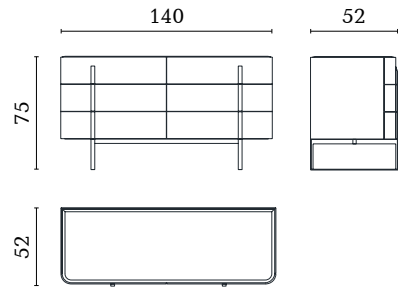

MH903
California special size bed
207 x 230 x 120 cm
Rete spring 183 x 203

MH901
King size bed
217 x 230 x 120 cm
Rete spring 193 x 203

MH905
Special size bed
224 x 230 x 120 cm
Rete spring 200 x 203

MH902
California size bed
207 x 241 x 120 cm
Rete spring 183 x 214

MH910
Queen size bed
166 x 230,5 x 110 cm
Rete spring 153 x 203

MH913
California special size bed
196 x 230 x 110 cm
Rete spring 183 x 203

MH911
King size bed
206 x 230,5 x 110 cm
Rete spring 193 x 203

MH915
Special size bed
213 x 230,5 x 110 cm
Rete spring 200 x 203

MH912
California size bed
196 x 241,5 x 110 cm
Rete spring 183 x 214

MH700
Dresser
180 x 52 x 75 cm

MH705
Nightstand
50 x 50 x 60 cm

MH702
Dresser
140 x 52 x 75 cm

MH313
Servant table
38,5 x 38,5 x 51 cm

MH703
Nightstand
80 x 48 x 60 cm