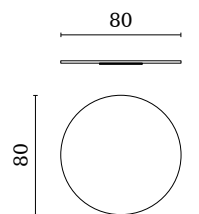

MH307
Side drawer for sofa
with castors
47 x 79 x 36,5 cm

TY506
Armchair
82,5 x 83 x 80 cm

TY507
Swiveling armchair
82,5 x 83 x 80 cm

MH300
Dining table
280 x 113 x 74 cm

MH301
Dining table
240 x 110 x 74 cm

MH302
Dining table
220 x 110 x 74 cm

MH501
Chair
52,5 x 55,5 x 81,5 cm

MH321
Round dining table
Ø180 x 74 cm

MH322
Round dining table
Ø160 x 74 cm

MH398
Lazy susan
Ø 90 cm

MH399
Lazy susan
Ø 80 cm

MH900
Queen size bed
177 x 230 x 120 cm
Rete spring 153 x 203