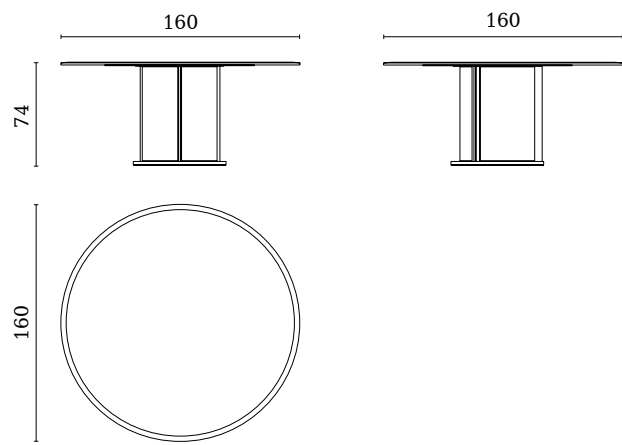

MH307
Side drawer for sofa
with castors
47 x 79 x 36,5 cm

TY506
Armchair
82,5 x 83 x 80 cm

TY507
Swiveling armchair
82,5 x 83 x 80 cm

MH300
Dining table
280 x 113 x 74 cm

MH301
Dining table
240 x 110 x 74 cm

MH302
Dining table
220 x 110 x 74 cm

MH501
Chair
52,5 x 55,5 x 81,5 cm

MH321
Round dining table
Ø180 x 74 cm

MH322
Round dining table
Ø160 x 74 cm

MH398
Lazy susan
Ø 90 cm

MH399
Lazy susan
Ø 80 cm

MH900
Queen size bed
177 x 230 x 120 cm
Rete spring 153 x 203

MH903
California special size bed
207 x 230 x 120 cm
Rete spring 183 x 203

MH901
King size bed
217 x 230 x 120 cm
Rete spring 193 x 203

MH905
Special size bed
224 x 230 x 120 cm
Rete spring 200 x 203

MH902
California size bed
207 x 241 x 120 cm
Rete spring 183 x 214