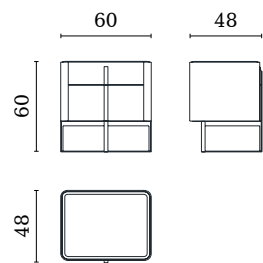

MH541
Central corner module left
135 x 135 x 79 cm

MH522
End side corner shape right
174 x 180 x 79 cm

MH523
End side corner shape left
174 x 180 x 79 cm

MH524
End corner right
228 x 95 x 79 cm

MH525
End corner left
228 x 95 x 79 cm

MH910
Queen size bed
166 x 230,5 x 110 cm
Rete spring 153 x 203

MH913
California special size bed
196 x 230 x 110 cm
Rete spring 183 x 203

MH911
King size bed
206 x 230,5 x 110 cm
Rete spring 193 x 203

MH915
Special size bed
213 x 230,5 x 110 cm
Rete spring 200 x 203

MH912
California size bed
196 x 241,5 x 110 cm
Rete spring 183 x 214

MH700
Dresser
180 x 52 x 75 cm

MH705
Nightstand
50 x 50 x 60 cm

MH702
Dresser
140 x 52 x 75 cm

MH313
Servant table
38,5 x 38,5 x 51 cm

MH703
Nightstand
80 x 48 x 60 cm

MH605
Mirror
130 x 6 x 130 cm

MH704
Nightstand
60 x 48 x 60 cm

M A L E R B A
C O L L E C T I O N

since
1946

Via Cairo, 81
61024 Mombaroccio (PU) Italy
ph + 39 0721 470069
fax + 39 0721 471416
www.malerbafurniture.com
info@malerbafurniture.com