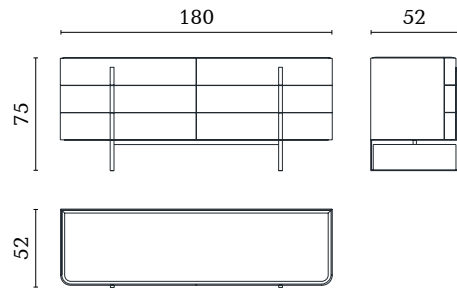

MH700
Dresser
180 x 52 x 75 cm