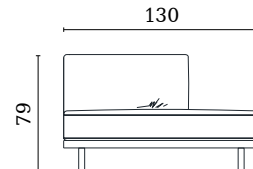

MH518
Pouff
80 x 80 x 42 cm

MH513
End side right
275 x 95 x 79 cm

MH519
Chaise longue right
108 x 160 x 79 cm

MH514
End side left
275 x 95 x 79 cm

MH520
Chaise longue left
108 x 160 x 79 cm

MH521
Central corner module right
135 x 135 x 79 cm

MH541
Central corner module left
135 x 135 x 79 cm

MH522
End side corner shape right
174 x 180 x 79 cm

MH523
End side corner shape left
174 x 180 x 79 cm

MH524
End corner right
228 x 95 x 79 cm

MH525
End corner left
228 x 95 x 79 cm

MH526
Modular unit right
213 x 95 x 79 cm

MH527
Modular unit left
213 x 95 x 79 cm

MH528
Modular unit right
130 x 95 x 79 cm

MH529
Modular unit left
130 x 95 x 79 cm

MH530
End corner right
with drawer
228 x 95 x 79 cm

MH531
End corner left
with drawer
228 x 95 x 79 cm

MH532
Modular unit right
with drawer
213 x 95 x 79 cm

MH533
Modular unit left
with drawer
213 x 95 x 79 cm

MH534
Modular unit right
with drawer
130 x 95 x 79 cm