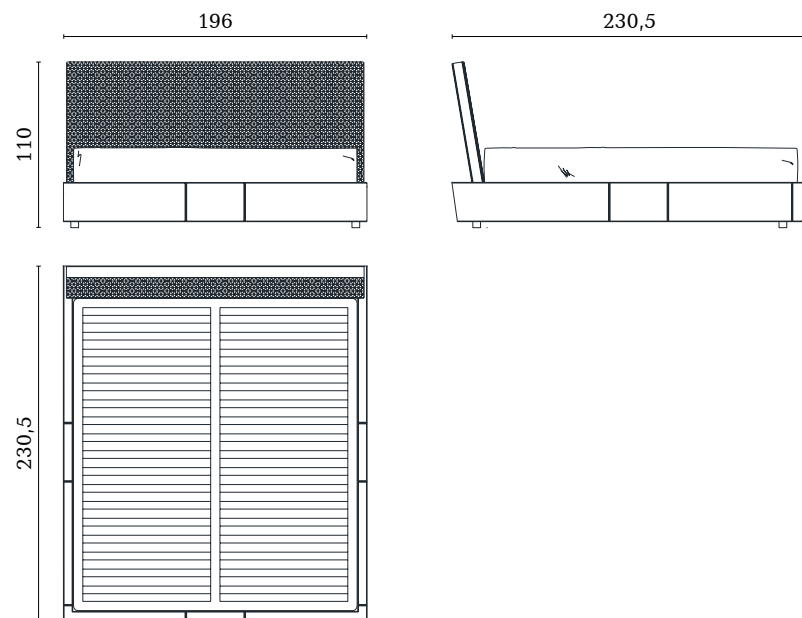

MH307
Side drawer for sofa
with castors
47 x 79 x 36,5 cm

TY506
Armchair
82,5 x 83 x 80 cm

TY507
Swiveling armchair
82,5 x 83 x 80 cm

MH300
Dining table
280 x 113 x 74 cm

MH301
Dining table
240 x 110 x 74 cm

MH302
Dining table
220 x 110 x 74 cm

MH501
Chair
52,5 x 55,5 x 81,5 cm

MH321
Round dining table
Ø180 x 74 cm

MH322
Round dining table
Ø160 x 74 cm

MH398
Lazy susan
Ø 90 cm

MH399
Lazy susan
Ø 80 cm

MH900
Queen size bed
177 x 230 x 120 cm
Rete spring 153 x 203

MH903
California special size bed
207 x 230 x 120 cm
Rete spring 183 x 203

MH901
King size bed
217 x 230 x 120 cm
Rete spring 193 x 203

MH905
Special size bed
224 x 230 x 120 cm
Rete spring 200 x 203

MH902
California size bed
207 x 241 x 120 cm
Rete spring 183 x 214